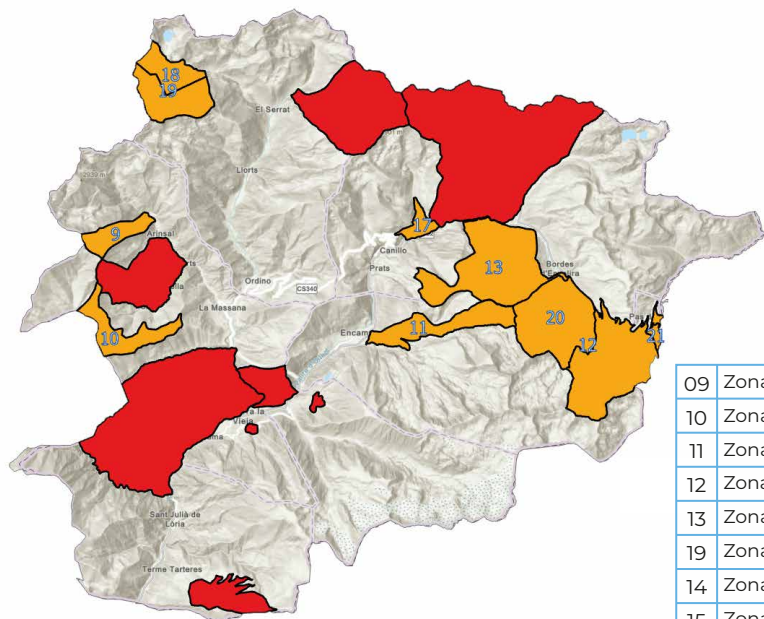

Anella suplementària de cabirol femella

Pels caçadors adjudicatariis, hi ha la possibilitat d'obtenir una anella suplementària de cabirol femella de forma gratuïta pel segon període d'hivern (del 15-01-2025 al 28-02-2025).

És limita a màxim dos captures per caçador

Codi QR de la guia informativa per a la caça

Zona permesa de caça

Codi QR del mapa interactiu

- Període Prohibit
- Període no hàbil
- Període hàbil

Si	En tot el terreny cinegètic comú (TCC)
	+Zones d'activitat humana NO vigents (veure taula)
No	-Zones d'activitat humana vigents (veure taula)
	-Vedats de Caça Vedats de Caça i Zones d'activitat humana permanents