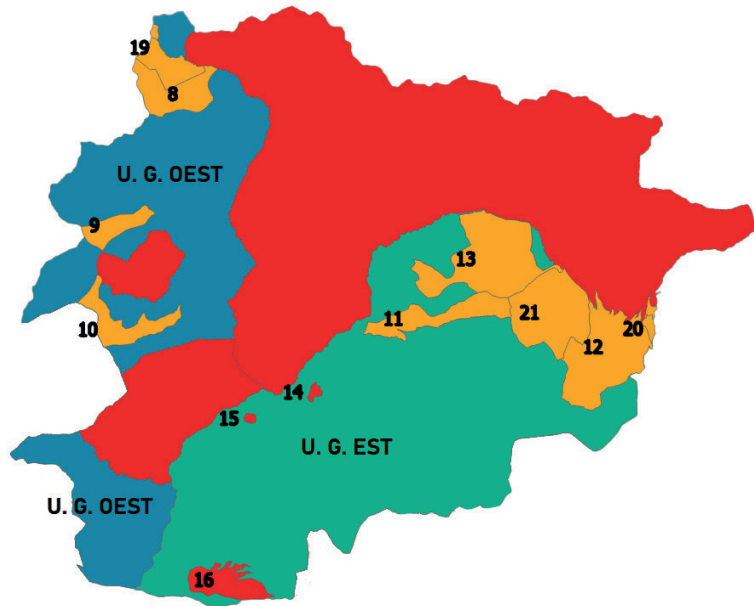

Zona permesa de caça