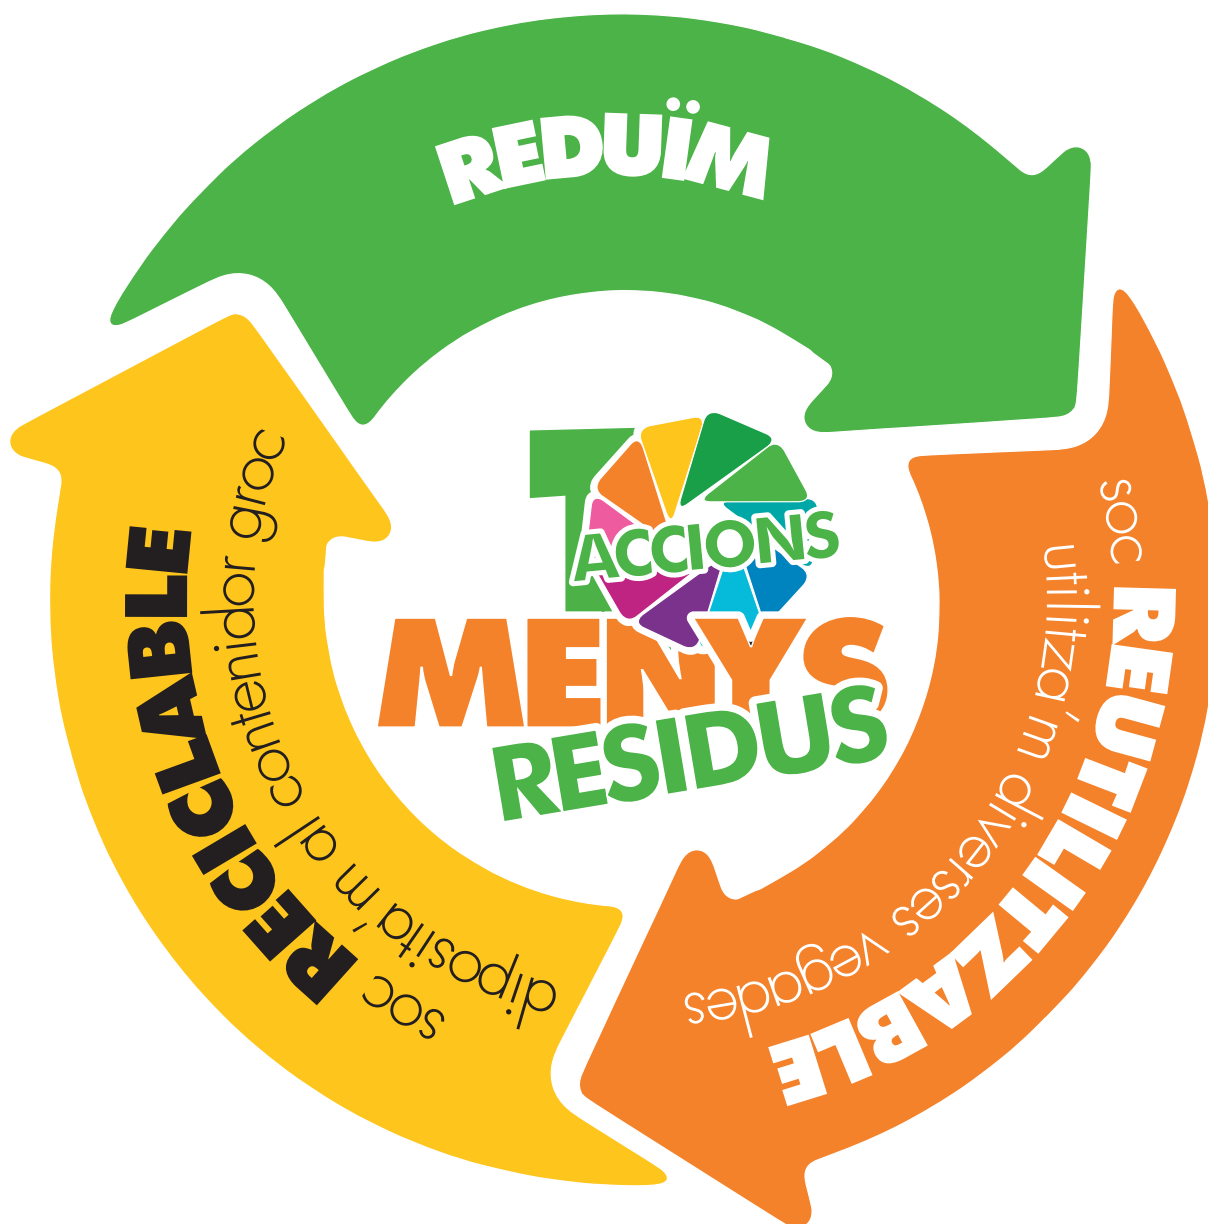

IMATGE COLOR

<< REDUCCIÓ MÀXIMA. 6x6 cm
Més petit, els textos són il·legibles

Imatge centrada i ocupant el màxim d'espai
La imatge sempre al 100% (no distorsionar proporció)
Exemple: sobre bossa 44x30 cm, imatge de 25x25 cm.